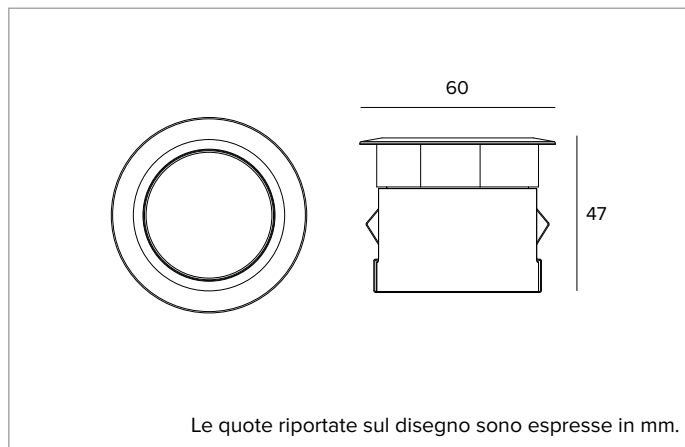

E044MWL827ACB | Keplero Quantum 60

Proiettore professionale da incasso con unità ottica fissa

	2700K	H(m)	D(m)	Emax(lx)		
	Ra80		50°			
Fixture Power	5W	1	0.93	396		
Source Flux	557lm	2	1.85	99		
Fixture Flux	351lm	3	2.78	44		
Efficacy	75lm/W	4	3.71	25		
TS2236	I _{max} =712cd/klm	I _{max}	396cd	5	4.63	16